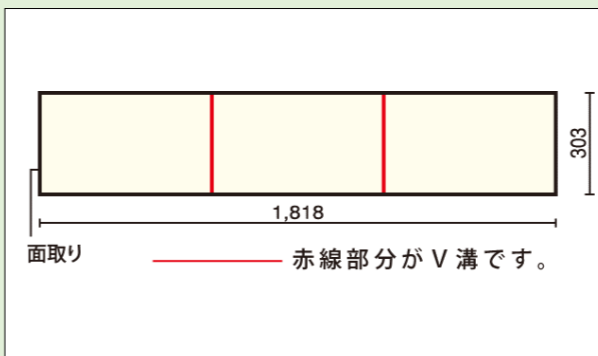

■ 水まわりやペットのいるお部屋に

アンモニアに強い仕上げを表面に施し、汚れが拭き取りやすくトイレにぴったり。傷にも強いので、ペットとの暮らしにもお使いいただけます。

■ オレフィンシート

ポリプロピレン、ポリエチレンなど、炭素のみで構成され、燃やすと二酸化炭素などになる樹脂のシートです。燃焼時に塩化水素ガスやダイオキシンがほとんど発生しません。

■ 仕様

- 施工法 …… 捨て貼り工法用
- 長さ × 幅 × 厚さ (mm) …… 1,818 × 303 × 12.0
- 梱包入数 …… 3枚/束 (≒1.65㎡/0.5坪入)

● 平面概念図 (mm)

● 断面図 (mm)