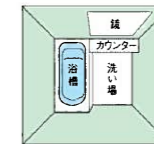

ハイグレード II	☐ ティンバークグリーン(鏡面)	☐ プストグレー(鏡面)	☐ リフルホワイト(鏡面)	☐ リフルブラウン(鏡面)	☐ タルシアベージュ(鏡面)	☐ ノルディグレイウッド(鏡面)	☐ プリズムブルー(鏡面)	☐ ドレープコーラル(鏡面)	☐ ミネラホワイト(鏡面)	☐ コムホワイトベージュ(鏡面)
	☐ マルキーナグレー(鏡面)	☐ ルティッシュピンク(鏡面)	☐ ファセットベージュ(鏡面)	☐ ファルティウッド(鏡面)	☐ マテリアルアロマグリーン(鏡面)	☐ マテリアルアロマピンク(鏡面)	☐ セイラン(鏡面)	☐ クレアライトグレー(鏡面)	☐ コムホワイトグレー(鏡面)	
ハイグレード I	☐ ブラウンブラウンウッドツヤ消し	☐ ミディアムウッド(ツヤ消し)	☐ ライトウッド(ツヤ消し)	☐ ブラウンホワイトウッド(ツヤ消し)	☐ ビストロパーチン(鏡面)	☐ アラゴナホワイト(鏡面)				
ベーシックグレード	☐ ブリアクア(光沢)	☐ ブリエージュ(光沢)	☐ ブリホワイト(光沢)	☐ ベーシスホワイトツヤ消し						

お掃除ラクラクほっカラリ床	お掃除ラクラクカウンター / 収納棚	浴槽 (お掃除ラクラク人大浴槽)			浴槽エプロン	窓枠	
ラグ調 ☐ ホワイト ☐ ベージュ ☐ ライトグレー ☐ ブラウン タイル調 ☐ ホワイト ☐ ベージュ ☐ ライトグレー ☐ パールブルー ☐ コーラル ☐ ライトブラウン ☐ ブラック 単色 ☐ ホワイト ☐ ベージュ ☐ ライトグレー	☐ ホワイト ☐ ベージュN ☐ ブラック ※収納棚のカラーは、カウンターにあわせて自動的に変更になります。	☐ ゆるリラ浴槽 自然とリラックス姿勢に導く 身体を支える面を増やすことで関節にかかる力を分散し、身も心もリラックス。	☐ クレイドル浴槽 ゆりかごに包まれるような新感覚 ヘッドレスト部分を高くして首あたりを気持ちよく、またぎ込み部分は低くして入りやすさに配慮した設計です。	☐ スクエア浴槽 デザイン性と心地よさの融合 シャープな直線で構成されたフォルムと、首、背中をやさしく支える設計をあわせ持ちます。	浴槽カラー ☐ ジュエリーホワイトN ☐ ジュエリーアクアN ☐ ジュエリーベージュN ☐ ジュエリーブラック ☐ ジュエリーピンクN2	浴槽エプロン ☐ ホワイト ☐ ベージュN ☐ ピンクN ☐ アクアN ☐ ブラック	窓枠 ☐ ホワイト ☐ ベージュ

●商品は印刷のため実際の色とは多少異なってまいります。●商品によっては、改良などにより仕様、寸法、カラーなどに変更が生じる場合がございます。●本紙掲載の写真はイメージとなります。ご発注の際は改めて、お見積り・カタログにて確認の程お願いいたします。