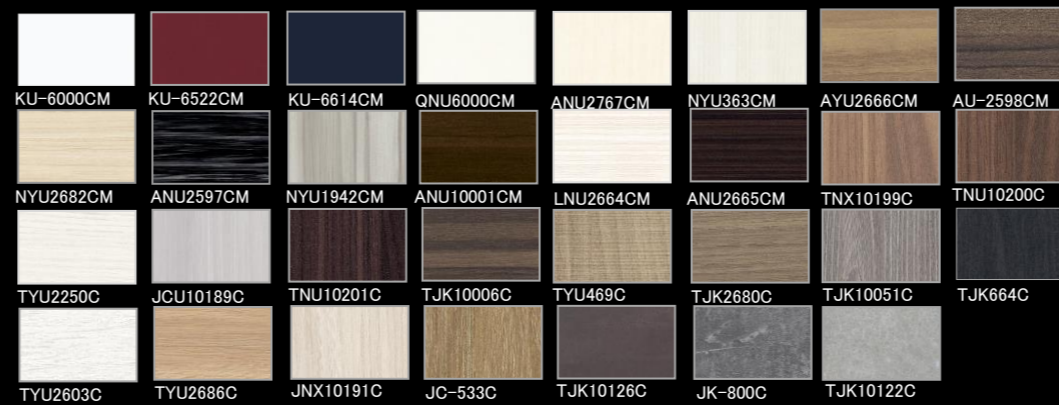

2段スライドタイプ

Door

メラミン化粧板(31色)

DAPコート(9色)

オレフィンシート(5色)

巾木

引手

panel

洗面パネル(ホーロー)

マグネット収納で
もっと便利に快適に

マグネットの取り付け・
取り外しが自由自在。

側面の空間を有効活用

ホワイト

パールホワイト