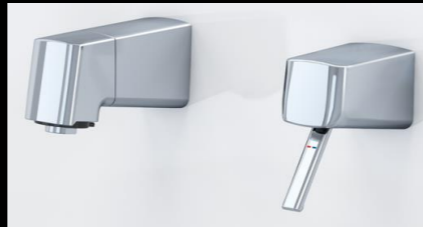

Counter

ハイバックカウンター / ポリエステル系人造大理石

ポップアップつまみ色: シルバー

FSL140KATTK(タッチレスタイプ)
シングルレバー式シャワー水栓
ハイバックカウンター対応水栓

タッチレスタイプは、2種類の自動吐水モードを採用

通常吐水の場合(手を洗う時など)

水栓下のセンサーに手をかざしている間のみ吐水します。水の流ればなすを防げるので節水でき、お化粧中に手が汚れている場合などにも便利です。
<用途>手洗い、洗顔など

連続吐水をする場合

水栓左部のセンサーに手をかざすと吐水し続けます。再度手をかざすと止まります。
<用途>バケツ、ボウルの水はり、歯ブラシ洗浄

Mirror

3面鏡(ワイドLED)

モダンな空間にもふさわしいシャープなフォルム。機能性も追求した、使い勝手の良い3面鏡です。中央のミラーは大きめに設計。広さを十分に確保しました。

- くもり止めコーティング有
- LED照明
- コンセント付

cabinet

扉(引出し付)

洗面パネル(ホーロー)

マグネット収納で
もっと便利に快適に

マグネットの取り付け・
取り外しが自由自在。

側面の空間を有効活用

ホワイト

パールホワイト